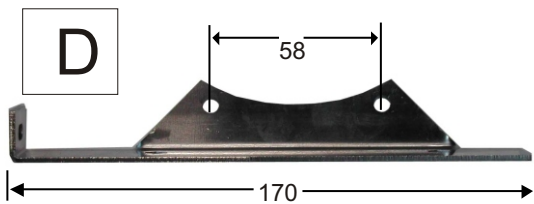

Esempio di applicazione su pompa  
*Example of application on pump*  
Anbringungsbeispiel an Pumpe

ZF 522

Prodotte su richiesta e disegno  
*Manufactured on request and design*  
Auf Anfrage nach Zeichnung hergestellt

ADATTO PER LE SEGUENTI POMPE DI QUESTO CATALOGO:  
*SUITABLE FOR FOLLOWING PUMPS OUT OF THIS CATALOGUE:*  
FÜR FOLGENDE PUMPEN AUS DIESEM KATALOG GEEIGNET:

<b>3. / IP00</b>	<b>3. / IP00</b>	<b>4. / IP00</b>
ZF 150	ZF 320 / ZF 320V	ZF 110
ZF 160	ZF 340 / ZF 340V	ZF 210AP
ZF 210	ZF 400 / ZF 40V	
ZF 220	ZF 522 / ZF 522V	
ZF 290 / ZF 290V		