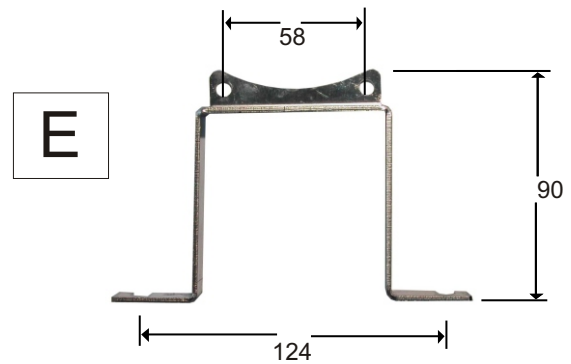

Esempio di applicazione su pompa  
*Example of application on pump*  
Anbringungsbeispiel an Pumpe

ZF 522

Prodotte su richiesta e disegno  
*Manufactured on request and design*  
Auf Anfrage nach Zeichnung hergestellt

ADATTO PER LE SEGUENTI POMPE DI QUESTO CATALOGO:  
*SUITABLE FOR FOLLOWING PUMPS OUT OF THIS CATALOGUE:*  
FÜR FOLGENDE PUMPEN AUS DIESEM KATALOG GEEIGNET:

<b>3. / IP00</b>	<b>3. / IP00</b>	<b>4. / IP00</b>
ZF 150	ZF 320 / ZF 320V	ZF 110
ZF 160	ZF 340 / ZF 340V	ZF 210AP
ZF 210	ZF 400 / ZF 40V	
ZF 220	ZF 522 / ZF 522V	
ZF 290 / ZF 290V		