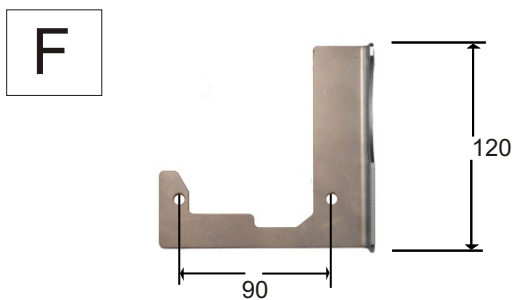

ADATTO PER LE SEGUENTI POMPE DI QUESTO CATALOGO:  
*SUITABLE FOR FOLLOWING PUMPS OUT OF THIS CATALOGUE:*  
FÜR FOLGENDE PUMPEN AUS DIESEM KATALOG GEEIGNET:

<b>3. / IP00</b>	<b>3. / IP00</b>	<b>4. / IP00</b>
ZF 150	ZF 320 / ZF 320V	ZF 110
ZF 160	ZF 340 / ZF 340V	ZF 210AP
ZF 210	ZF 400 / ZF 40V	
ZF 220	ZF 522 / ZF 522V	
ZF 290 / ZF 290V		