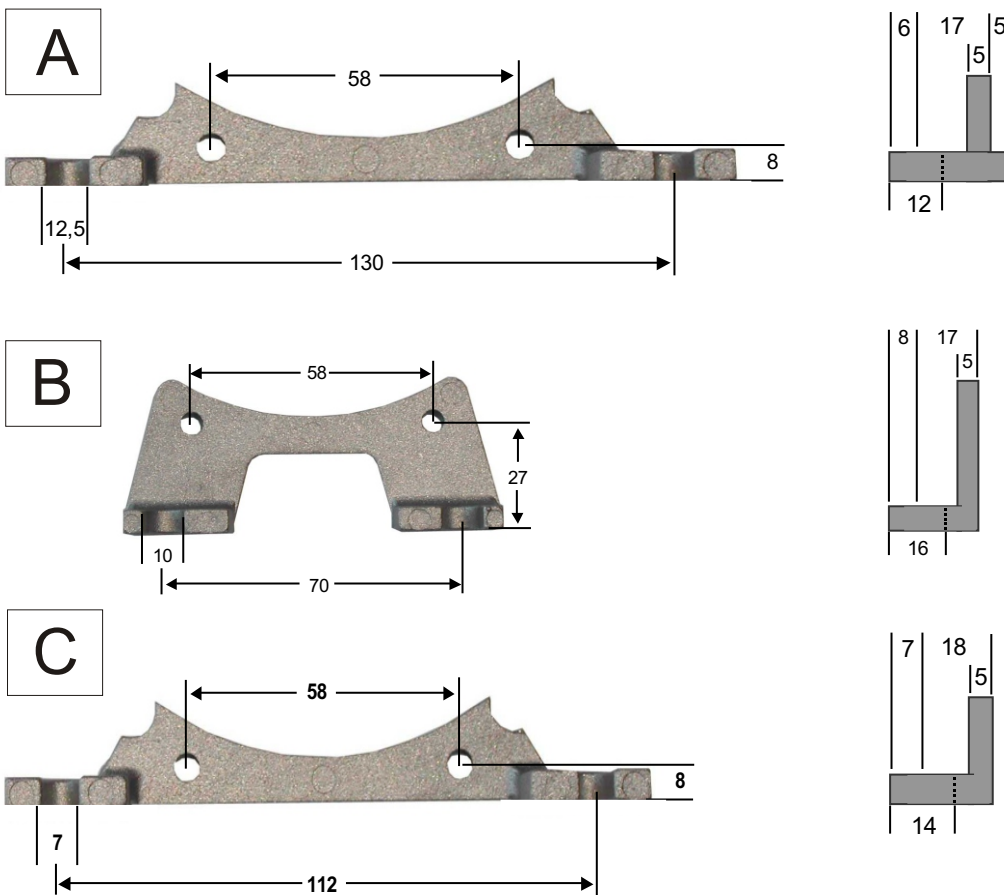

ADATTO PER LE SEGUENTI POMPE DI QUESTO CATALOGO:
SUITABLE FOR FOLLOWING PUMPS OUT OF THIS CATALOGUE:
FÜR FOLGENDE PUMPEN AUS DIESEM KATALOG GEEIGNET:

3. / IP00	3. / IP00	4. / IP00
ZF 150	ZF 320 / ZF 320V	ZF 110
ZF 160	ZF 340 / ZF 340V	ZF 210AP
ZF 210	ZF 400 / ZF 40V	
ZF 220	ZF 522 / ZF 522V	
ZF 290 / ZF 290V