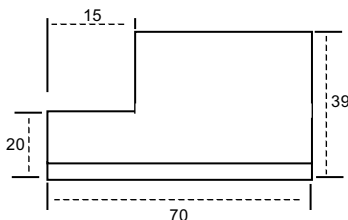

Potenza motore Motor power Motor Leistung	MAX:	Hp 1,2	kW 0,9

Tensione/Frequenza Tension/Frequency Spannung/Frequenz		1~V/Hz 230/50	

Corrente assorbita Power consumption Stromaufnahme	MAX:	A 5	

TARATURA di serie

TRIMMING series

EINSTELLUNG werkseitig

GPM	Tempo	GPM
RPM	Time → 4÷10 sec →	RPM 2800
UPM	Zeit	UPM

ADATTO PER LE SEGUENTI POMPE DI QUESTO CATALOGO:
SUITABLE FOR FOLLOWING PUMPS OUT OF THIS CATALOGUE:
FÜR FOLGENDE PUMPEN AUS DIESEM KATALOG GEEIGNET:

1. / IP44	2. / IP44	3. / IP00	3. / IP00	4. / IP00
ZA 110	PS 45	ZF 115A / C	ZF 171A / C	ZF 110
ZA 210	PPL 45	ZF 116	ZF 210	ZF 210AP
ZA 220	PMC 45	ZF 130A / B / C	ZF 220	PPL 46
ZA 340	PMC 46	ZF 131 A / C	ZF 290 / ZF 290V	PS 46
ZA 400	ZA 215AP	ZF 135	ZF 320 / ZF 320V	
FM 4023	C 500	ZF 140	ZF 340 / ZF 340V	
AM 5225		ZF 150	ZF 400 / ZF 40V	
AM 5226		ZF 160	ZF 522 / ZF 522V	
CE 150		ZF 170A / B / C