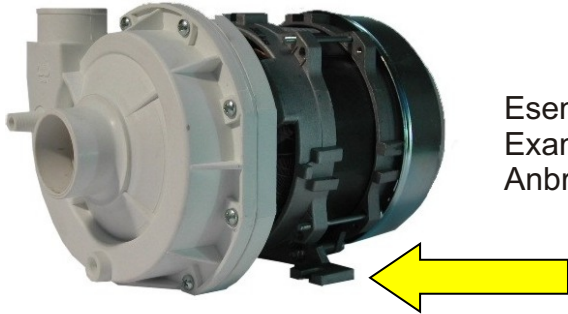

Esempio di applicazione su pompa
Example of application on pump
Anbringungsbeispiel an Pumpe

ZF320V