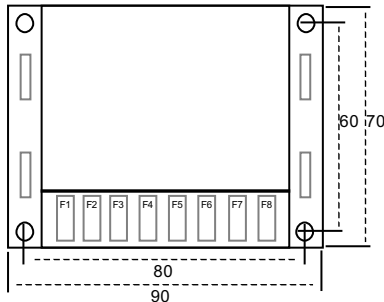

Potenza motore Motor power Motor Leistung	MAX:	Hp 1,2	kW 0,9

Tensione/Frequenza Tension/Frequency Spannung/Frequenz		1~V/Hz 230/50	

Corrente assorbita Power consumption Stromaufnahme	MAX:	A 5	

TARATURA di serie

TRIMMING series

EINSTELLUNG werkseitig

GPM	Tempo	GPM
RPM	Time → 4÷10 sec →	RPM 2800
UPM	Zeit	UPM

ADATTO PER LE SEGUENTI POMPE DI QUESTO CATALOGO:
SUITABLE FOR FOLLOWING PUMPS OUT OF THIS CATALOGUE:
FÜR FOLGENDE PUMPEN AUS DIESEM KATALOG GEEIGNET:

1. / IP44	2. / IP44	3. / IP00	3. / IP00	4. / IP00
ZA 110	PS 45	ZF 115A / C	ZF 171A / C	ZF 110
ZA 210	PPL 45	ZF 116	ZF 210	ZF 210AP
ZA 220	PMC 45	ZF 130A / B / C	ZF 220	PPL 46
ZA 340	PMC 46	ZF 131 A / C	ZF 290 / ZF 290V	PS 46
ZA 400	ZA 215AP	ZF 135	ZF 320 / ZF 320V	
FM 4023	C 500	ZF 140	ZF 340 / ZF 340V	
AM 5225		ZF 150	ZF 400 / ZF 40V	
AM 5226		ZF 160	ZF 522 / ZF 522V	
CE 150		ZF 170A / B / C