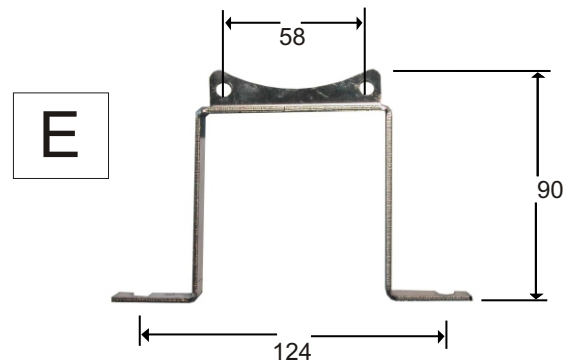

Prodotte su richiesta e disegno
Manufactured on request and design
Auf Anfrage nach Zeichnung hergestellt