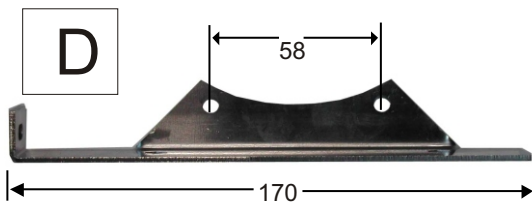

Prodotte su richiesta e disegno
Manufactured on request and design
Auf Anfrage nach Zeichnung hergestellt