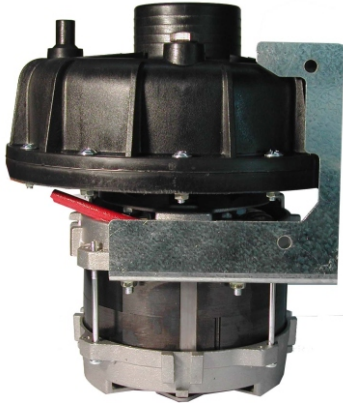

STAFFE PUMP SUPPORTS PUMPENHALTERUNGEN

1

Esempio di applicazione su pompa
Example of application on pump
Anbringungsbeispiel an Pumpe

ZF320V

ADATTO PER LE SEGUENTI POMPE DI QUESTO CATALOGO:
SUITABLE FOR FOLLOWING PUMPS OUT OF THIS CATALOGUE:
FÜR FOLGENDE PUMPEN AUS DIESEM KATALOG GEEIGNET:

3. / IP00	3. / IP00	4. / IP00
ZF 150	ZF 320 / ZF 320V	ZF 110
ZF 160	ZF 340 / ZF 340V	ZF 210AP
ZF 210	ZF 400 / ZF 40V	
ZF 220	ZF 522 / ZF 522V	
ZF 290 / ZF 290V		

Esempio di applicazione su pompa
Example of application on pump
Anbringungsbeispiel an Pumpe